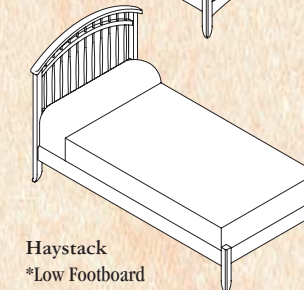

Ellen

Ellen  
\*Low Footboard

Twin Bed  
0910  
44"W x 79"D x 45"H

Full Bed  
0920  
59"W x 79"D x 48"H

Queen Bed  
0930  
66"W x 85"D x 48"H

King Bed  
0940  
81"W x 85"D x 48"H

Cal. King Bed  
0950  
77"W x 88"D x 48"H

Caspian

Caspian  
\*Low Footboard

Twin Bed  
0710  
41"W x 86"D x 48"H

Day Bed  
0710NH  
41"W x 86"D x 31"H

Full Bed  
0720  
56"W x 86"D x 48"H

Queen Bed  
0730  
63"W x 91"D x 48"H

King Bed  
0740  
78"W x 91"D x 48"H

Cal. King Bed  
0750  
74"W x 95"D x 48"H

Haystack

Haystack  
\*Low Footboard

Twin Bed  
9201  
44"W x 80"D x 47"H

Full Bed  
9202  
59"W x 80"D x 49"H

Queen Bed  
9203  
65"W x 86"D x 49"H

King Bed  
9204  
81"W x 86"D x 49"H