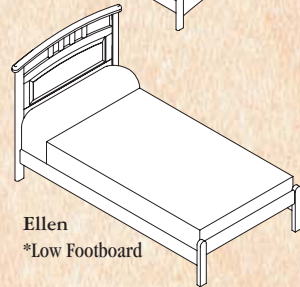

Cabot

Cabot  
\*Low Footboard

Twin Bed  
9251  
42"W x 79"D x 38"H

Full Bed  
9252  
57"W x 79"D x 38"H

Queen Bed  
9253  
63"W x 85"D x 38"H

King Bed  
9254  
79"W x 85"D x 38"H

Cal. King Bed  
9255  
75"W x 88"D x 38"H

Ellen

Ellen  
\*Low Footboard

Twin Bed  
0910  
44"W x 79"D x 45"H

Full Bed  
0920  
59"W x 79"D x 48"H

Queen Bed  
0930  
66"W x 85"D x 48"H

King Bed  
0940  
81"W x 85"D x 48"H

Cal. King Bed  
0950  
77"W x 88"D x 48"H