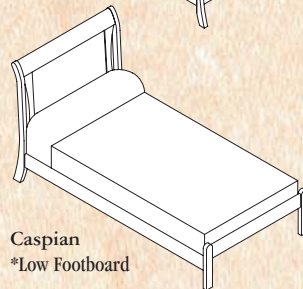

Cabot

Cabot  
\*Low Footboard

Twin Bed  
9251  
42"W x 79"D x 38"H

Full Bed  
9252  
57"W x 79"D x 38"H

Queen Bed  
9253  
63"W x 85"D x 38"H

King Bed  
9254  
79"W x 85"D x 38"H

Cal. King Bed  
9255  
75"W x 88"D x 38"H

Ellen

Ellen  
\*Low Footboard

Twin Bed  
0910  
44"W x 79"D x 45"H

Full Bed  
0920  
59"W x 79"D x 48"H

Queen Bed  
0930  
66"W x 85"D x 48"H

King Bed  
0940  
81"W x 85"D x 48"H

Cal. King Bed  
0950  
77"W x 88"D x 48"H

Caspian

Caspian  
\*Low Footboard

Twin Bed  
0710  
41"W x 86"D x 48"H

Day Bed  
0710NH  
41"W x 86"D x 31"H

Full Bed  
0720  
56"W x 86"D x 48"H

Queen Bed  
0730  
63"W x 91"D x 48"H

King Bed  
0740  
78"W x 91"D x 48"H