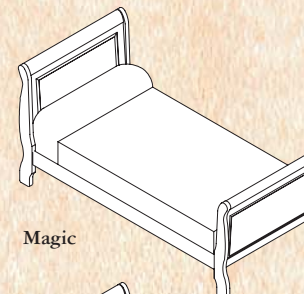

Caspian

Caspian  
\*Low Footboard

Twin Bed  
0710  
41"W x 86"D x 48"H

Day Bed  
0710NH  
41"W x 86"D x 31"H

Full Bed  
0720  
56"W x 86"D x 48"H

Queen Bed  
0730  
63"W x 91"D x 48"H

King Bed  
0740  
78"W x 91"D x 48"H

Cal. King Bed  
0750  
74"W x 95"D x 48"H

Haystack

Haystack  
\*Low Footboard

Twin Bed  
9201  
44"W x 80"D x 47"H

Full Bed  
9202  
59"W x 80"D x 49"H

Queen Bed  
9203  
65"W x 86"D x 49"H

King Bed  
9204  
81"W x 86"D x 49"H

Cal. King Bed  
9205  
77"W x 89"D x 49"H

Morgan

Morgan  
\*Low Footboard

Bunk Bed  
0800  
46"W x 79"D x 75"H

L-Kit  
080013  
See Bed Accessory Page

Twin Bed  
0810  
46"W x 79"D x 42"H

Full Bed  
0820  
61"W x 79"D x 45"H

Queen Bed  
0830  
67"W x 85"D x 45"H

King Bed  
0840  
83"W x 85"D x 45"H

Cal. King Bed  
0850  
79"W x 89"D x 45"H

Magic

Magic  
\*Low Footboard

Twin Bed  
1910  
41"W x 85"D x 48"H

Day Bed  
1910NH  
41"W x 85"D x 34"H