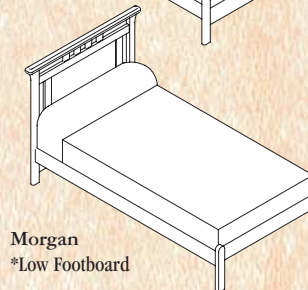

Caspian

Caspian  
\*Low Footboard

Twin Bed  
0710  
41"W x 86"D x 48"H

Day Bed  
0710NH  
41"W x 86"D x 31"H

Full Bed  
0720  
56"W x 86"D x 48"H

Queen Bed  
0730  
63"W x 91"D x 48"H

King Bed  
0740  
78"W x 91"D x 48"H

Cal. King Bed  
0750  
74"W x 95"D x 48"H

Haystack

Haystack  
\*Low Footboard

Twin Bed  
9201  
44"W x 80"D x 47"H

Full Bed  
9202  
59"W x 80"D x 49"H

Queen Bed  
9203  
65"W x 86"D x 49"H

King Bed  
9204  
81"W x 86"D x 49"H

Cal. King Bed  
9205  
77"W x 89"D x 49"H

Morgan

Morgan  
\*Low Footboard

Bunk Bed  
0800  
46"W x 79"D x 75"H

L-Kit  
080013  
See Bed Accessory Page

Twin Bed  
0810  
46"W x 79"D x 42"H

Full Bed  
0820  
61"W x 79"D x 45"H