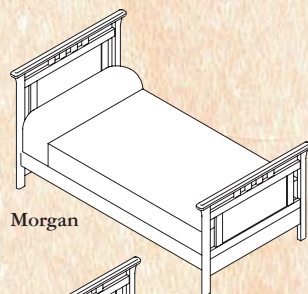

Caspian

Caspian  
\*Low Footboard

Twin Bed  
0710  
41"W x 86"D x 48"H

Day Bed  
0710NH  
41"W x 86"D x 31"H

Full Bed  
0720  
56"W x 86"D x 48"H

Queen Bed  
0730  
63"W x 91"D x 48"H

King Bed  
0740  
78"W x 91"D x 48"H

Cal. King Bed  
0750  
74"W x 95"D x 48"H

Haystack

Haystack  
\*Low Footboard

Twin Bed  
9201  
44"W x 80"D x 47"H

Full Bed  
9202  
59"W x 80"D x 49"H

Queen Bed  
9203  
65"W x 86"D x 49"H

King Bed  
9204  
81"W x 86"D x 49"H

Cal. King Bed  
9205  
77"W x 89"D x 49"H

Morgan

Morgan  
\*Low Footboard

Bunk Bed  
0800  
46"W x 79"D x 75"H

L-Kit  
080013  
See Bed Accessory Page

Twin Bed  
0810  
46"W x 79"D x 42"H

Full Bed  
0820  
61"W x 79"D x 45"H

Queen Bed  
0830  
67"W x 85"D x 45"H

King Bed  
0840  
83"W x 85"D x 45"H

Cal. King Bed  
0850  
79"W x 89"D x 45"H

Magic

Magic  
\*Low Footboard

Twin Bed  
1910  
41"W x 85"D x 48"H

Day Bed  
1910NH  
41"W x 85"D x 34"H