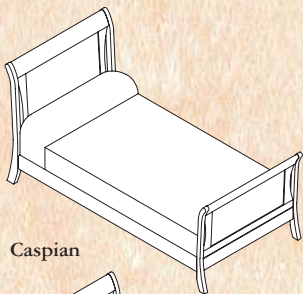

Cabot

Cabot  
\*Low Footboard

Twin Bed  
9251  
42"W x 79"D x 38"H

Full Bed  
9252  
57"W x 79"D x 38"H

Queen Bed  
9253  
63"W x 85"D x 38"H

King Bed  
9254  
79"W x 85"D x 38"H

Cal. King Bed  
9255  
75"W x 88"D x 38"H

Ellen

Ellen  
\*Low Footboard

Twin Bed  
0910  
44"W x 79"D x 45"H

Full Bed  
0920  
59"W x 79"D x 48"H

Queen Bed  
0930  
66"W x 85"D x 48"H

King Bed  
0940  
81"W x 85"D x 48"H

Cal. King Bed  
0950  
77"W x 88"D x 48"H

Caspian

Caspian  
\*Low Footboard

Twin Bed  
0710  
41"W x 86"D x 48"H

Day Bed  
0710NH  
41"W x 86"D x 31"H

Full Bed  
0720  
56"W x 86"D x 48"H

Queen Bed  
0730  
63"W x 91"D x 48"H

King Bed  
0740  
78"W x 91"D x 48"H