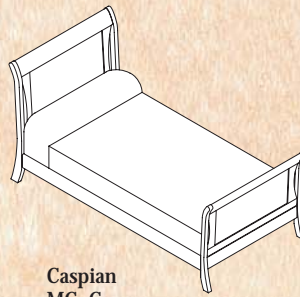

Cal. King Bed  
0850-X00  
79"W x 89"D x 45"H

Haystack  
MC, C

Twin Bed  
9201-X00  
44"W x 80"D x 47"H

Full Bed  
9202-X00  
59"W x 80"D x 49"H

Queen Bed  
9203-X00  
65"W x 86"D x 49"H

King Bed  
9204-X00  
81"W x 86"D x 49"H

Cal. King Bed  
9205-X00  
77"W x 89"D x 49"H

Magic  
MC, C

Twin Bed  
1910-X00  
41"W x 85"D x 48"H

Day Bed  
1910-X00NH  
41"W x 85"D x 34"H

Full Bed  
1920-X00  
56"W x 85"D x 48"H

Queen Bed  
1930-X00  
63"W x 91"D x 48"H

King Bed  
1940-X00  
78"W x 91"D x 48"H

Caspian  
MC, C

Twin Bed  
0710-X00  
41"W x 86"D x 48"H

Day Bed  
0710-X00NH  
41"W x 86"D x 48"H

Full Bed  
0720-X00  
56"W x 86"D x 48"H

Queen Bed  
0730-X00  
63"W x 91"D x 48"H