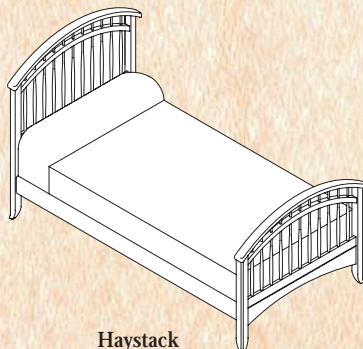

# Beds

Ellen  
MC, C

Twin Bed  
0910-X00  
44"W x 79"D x 45"H

Full Bed  
0920-X00  
59"W x 79"D x 48"H

Queen Bed  
0930-X00  
66"W x 85"D x 48"H

King Bed  
0940-X00  
81"W x 85"D x 48"H

Cal. King Bed  
0950-X00  
77"W x 88"D x 48"H

Morgan  
MC

Bunk Bed  
0800-X00  
46"W x 79"D x 75"H

L-Kit  
080013

Twin Bed  
0810-X00  
46"W x 79"D x 42"H

Full Bed  
0820-X00  
61"W x 79"D x 45"H

Queen Bed  
0830-X00  
67"W x 85"D x 45"H

King Bed  
0840-X00  
83"W x 85"D x 45"H

Cal. King Bed  
0850-X00  
79"W x 89"D x 45"H

Haystack  
MC, C

Twin Bed  
9201-X00  
44"W x 80"D x 47"H

Full Bed  
9202-X00  
59"W x 80"D x 49"H

Queen Bed  
9203-X00  
65"W x 86"D x 49"H

King Bed  
9204-X00  
81"W x 86"D x 49"H