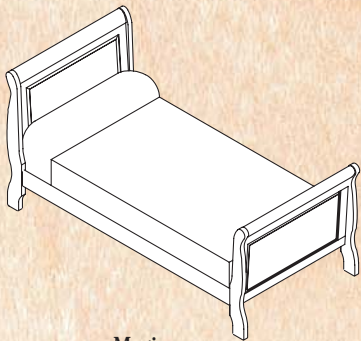

Morgan  
MC

Bunk Bed  
0800-X00  
46"W x 79"D x 75"H

L-Kit  
080013

Twin Bed  
0810-X00  
46"W x 79"D x 42"H

Full Bed  
0820-X00  
61"W x 79"D x 45"H

Queen Bed  
0830-X00  
67"W x 85"D x 45"H

King Bed  
0840-X00  
83"W x 85"D x 45"H

Cal. King Bed  
0850-X00  
79"W x 89"D x 45"H

Haystack  
MC, C

Twin Bed  
9201-X00  
44"W x 80"D x 47"H

Full Bed  
9202-X00  
59"W x 80"D x 49"H

Queen Bed  
9203-X00  
65"W x 86"D x 49"H

King Bed  
9204-X00  
81"W x 86"D x 49"H

Cal. King Bed  
9205-X00  
77"W x 89"D x 49"H

Magic  
MC, C

Twin Bed  
1910-X00  
41"W x 85"D x 48"H

Day Bed  
1910-X00NH  
41"W x 85"D x 34"H

Full Bed  
1920-X00  
56"W x 85"D x 48"H

Queen Bed  
1930-X00  
63"W x 91"D x 48"H