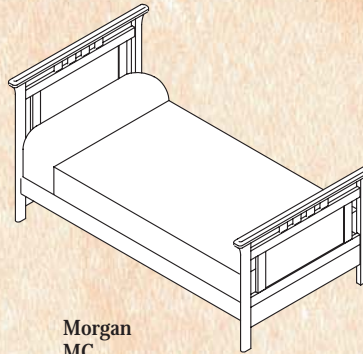

# Beds

Ellen  
MC, C

Twin Bed  
0910-X00  
44"W x 79"D x 45"H

Full Bed  
0920-X00  
59"W x 79"D x 48"H

Queen Bed  
0930-X00  
66"W x 85"D x 48"H

King Bed  
0940-X00  
81"W x 85"D x 48"H

Cal. King Bed  
0950-X00  
77"W x 88"D x 48"H

Morgan  
MC

Bunk Bed  
0800-X00  
46"W x 79"D x 75"H

L-Kit  
080013

Twin Bed  
0810-X00  
46"W x 79"D x 42"H

Full Bed  
0820-X00  
61"W x 79"D x 45"H

Queen Bed  
0830-X00  
67"W x 85"D x 45"H

King Bed  
0840-X00  
83"W x 85"D x 45"H

Cal. King Bed  
0850-X00  
79"W x 89"D x 45"H

Haystack  
MC, C

Twin Bed  
9201-X00  
44"W x 80"D x 47"H

Full Bed  
9202-X00  
59"W x 80"D x 49"H

Queen Bed  
9203-X00  
65"W x 86"D x 49"H

King Bed  
9204-X00  
81"W x 86"D x 49"H